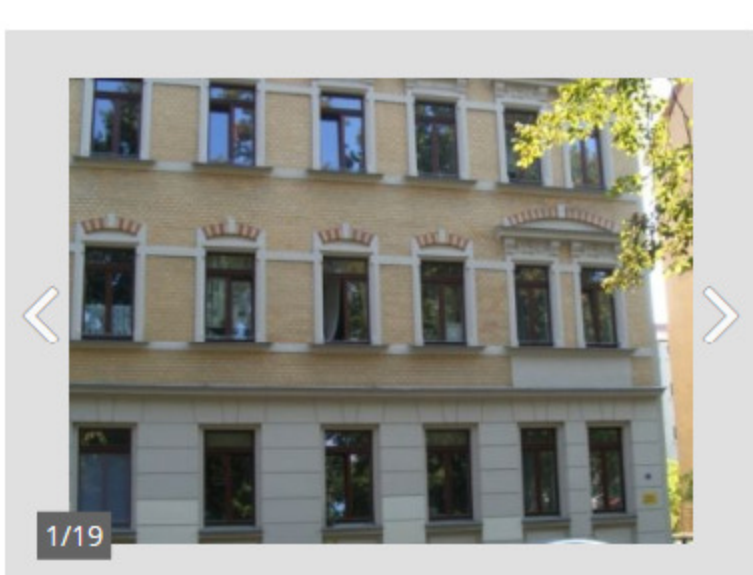

NEU Kapitalanlage in herrschaftlichem G...

Plagwitz, Leipzig

110.000 € 57,5 m² 2
Kaufpreis Wohnfläche Zi.

> Grundriss

Ihr realbest-Team ...
realbest Germany ...

★★★★★ (358)