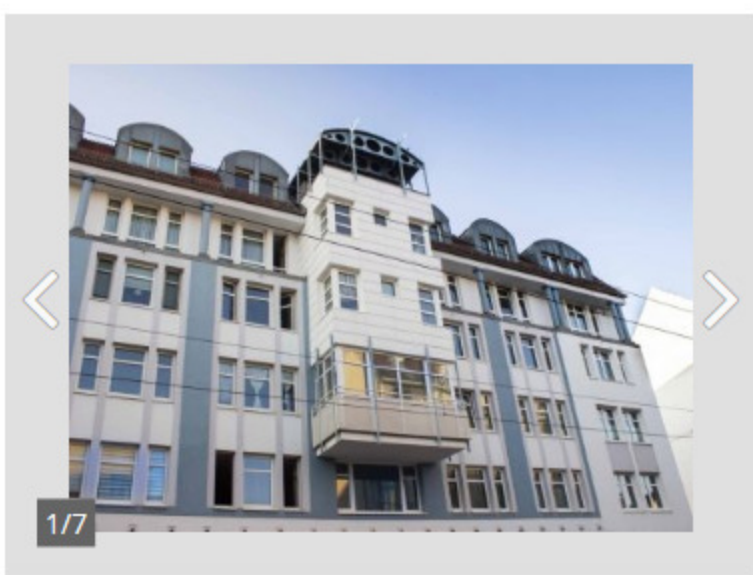

Investieren Sie in belebter Lage!

Plagwitz, Leipzig

89.000 € 45 m² 2
Kaufpreis Wohnfläche Zi.

Einbauküche Keller Aufzug > Grundriss

Engel & Völkers Lei...
Saxonia Metropol G...

★★★★★ (52)