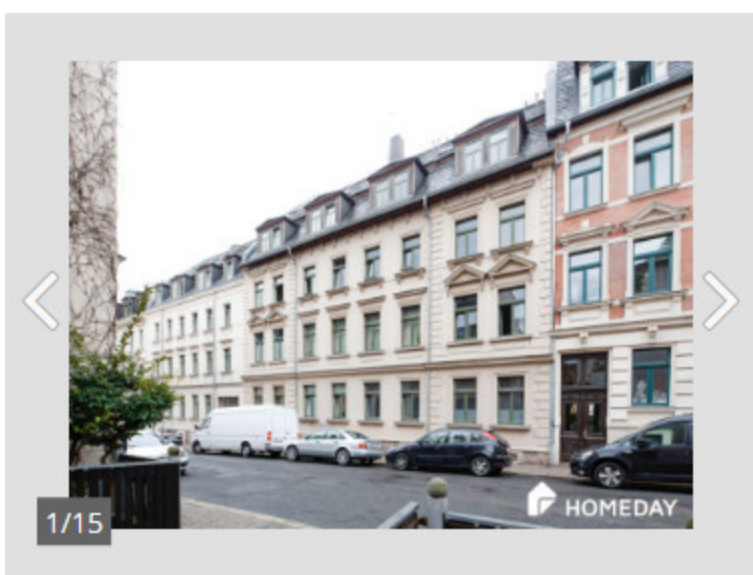

***Kapitalanlage - Top-Lage; EBK; T-Bad...

Plagwitz, Leipzig

84.000 € 50 m² 2
Kaufpreis Wohnfläche Zi.

Einbauküche Keller Aufzug > Grundriss

Frau Denise Freid...
Homeday GmbH

★★★★★ (149)