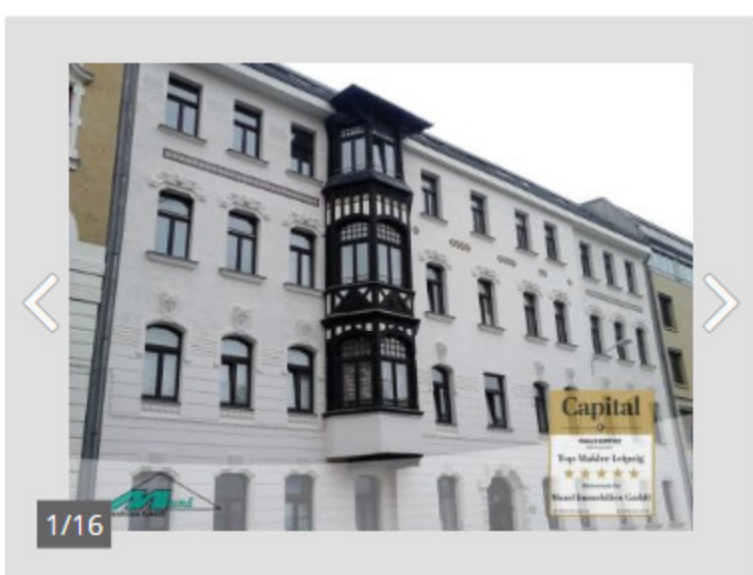

3 Zimmer Maisonette im schönen Plagw...

Plagwitz, Leipzig

164.000 € 65,8 m² 3
Kaufpreis Wohnfläche Zi.

Balkon/Terrasse Einbauküche Keller > Grundriss

Herr Björn Schnebe...
Mund Immobilien ...

★★★★★ (21)