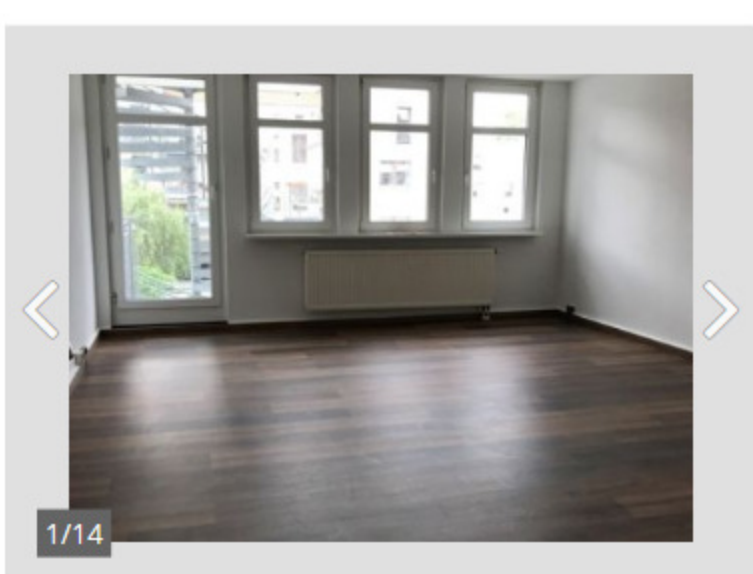

### \*Aus 1 mach 2\* PROVISIONSFREI-direkt v...

Zschochersche Straße 44, Plagwitz, Leipzig

192.700 € 104,16 m<sup>2</sup> 3  
Kaufpreis Wohnfläche Zi.

Provisionsfrei\* Einbauküche Keller +2 > Grundriss

Frau Sandra Falkenhain  
Falkenhain Invest