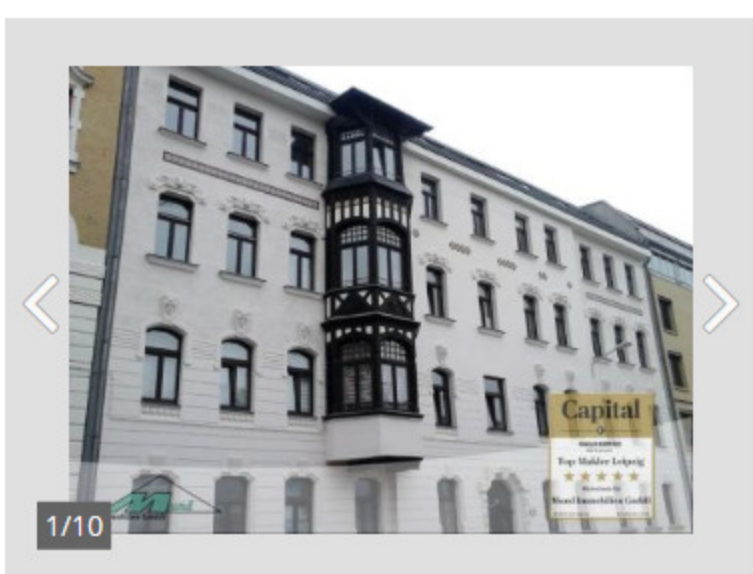

NEU 3 Zimmer Maisonette Wohnung mit...

Plagwitz, Leipzig

192.500 € 79,54 m² 3
Kaufpreis Wohnfläche Zi.

Balkon/Terrasse Einbauküche Keller > Grundriss

Herr Björn Schnebe...
Mund Immobilien ...

★★★★★ (21)