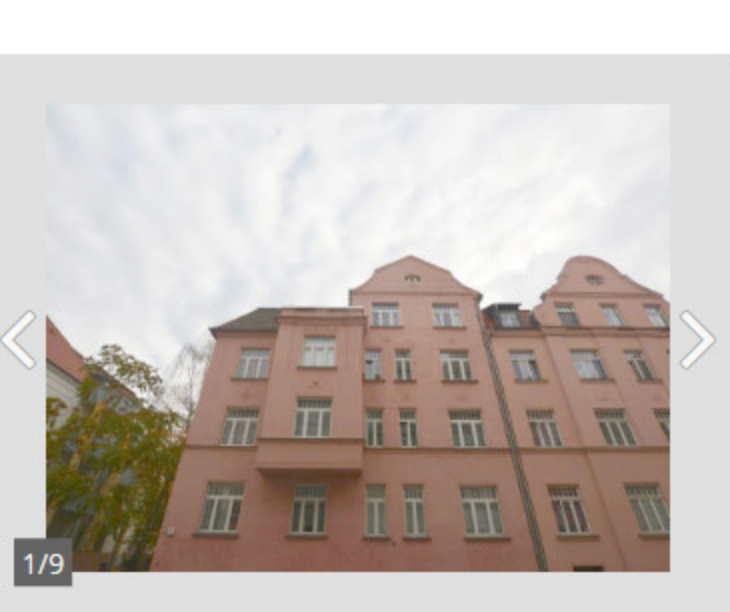

279.200 € **67,7 m²** **3**
Kaufpreis Wohnfläche Zi.

Provisionsfrei* Balkon/Terrasse Garten +2

> Grundriss

Kulturdenkmal Leip... **★★★★★** (25)
Kulturdenkmal.de ...

1/16

Ihre Kapitalanlage in Leipzig-Schönefeld