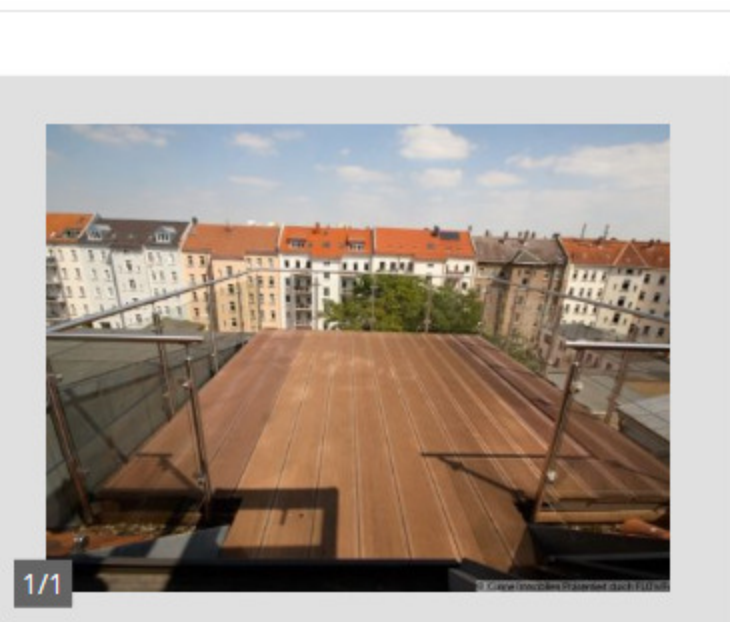

1/22

++ hochwertige Maisonette/Galerie- Eig...

[Schönefeld-Abtnaundorf, Leipzig](#)

330.000 € **110 m²** **3**
Kaufpreis Wohnfläche Zi.

Balkon/Terrasse Keller Gäste-WC

Herr Marko Künne Immobi... **★★★★★** (85)
Marko Künne Immobilien