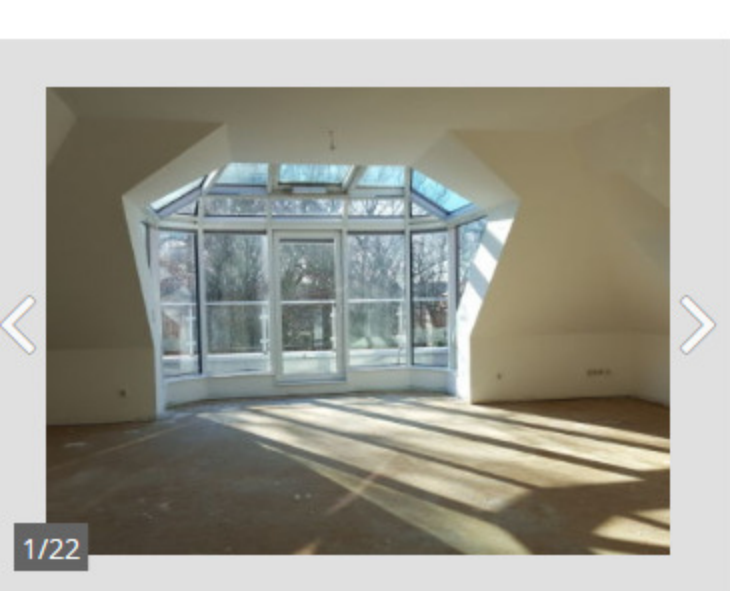

[Schönefeld-Abtnaundorf, Leipzig](#)

98.000 € **70 m²** **3**
Kaufpreis Wohnfläche Zi.

Balkon/Terrasse Keller > Grundriss

Engel & Völkers Lei... **★★★★★** (52)
Saxonia Metropol G...

1/9

NEU Dachgeschoßraum mit Südbalkon, ...