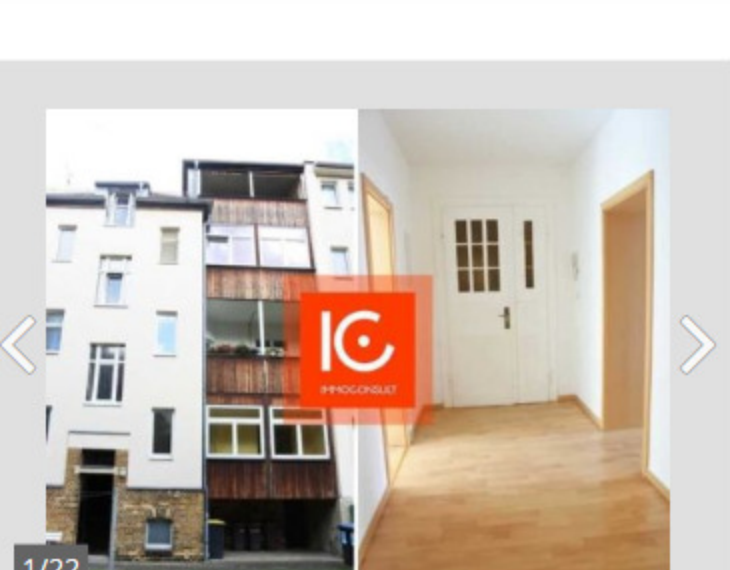

Vermietete 2-Raum ETW in Leipzig Schö...

[Schönefeld-Abtnaundorf, Leipzig](#)

115.000 € **76,18 m²** **2**
Kaufpreis Wohnfläche Zi.

Balkon/Terrasse > Grundriss

Herr Ron Kaufmann **★★★★★** (11)
IC IMMOCONSULT ...

1/22