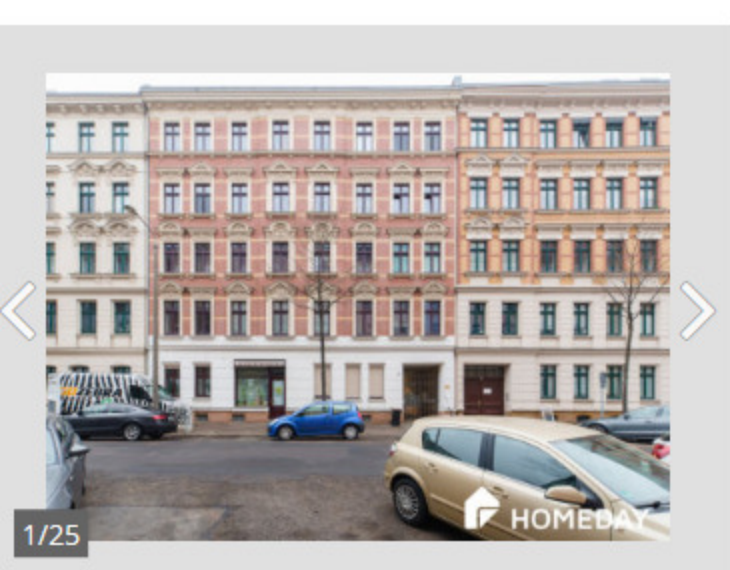

**Kapitalanlage in zentrumsnähe - ruhi...

[Schönefeld-Abtnaundorf, Leipzig](#)

86.000 € **62,5 m²** **3**
Kaufpreis Wohnfläche Zi.

Balkon/Terrasse Garten Keller > Grundriss

Herr Sebastian Steinbach **★★★★★** (21)
Sebastian Steinbach Im...

1/14

NEU Zentrumsnah und doch ruhig - perf...

[Schönefeld-Abtnaundorf, Leipzig](#)

84.000 € **58 m²** **2**
Kaufpreis Wohnfläche Zi.

Balkon/Terrasse Einbauküche Keller > Grundriss

Frau Mandy Schne... **★★★★★** (147)
Homeday GmbH